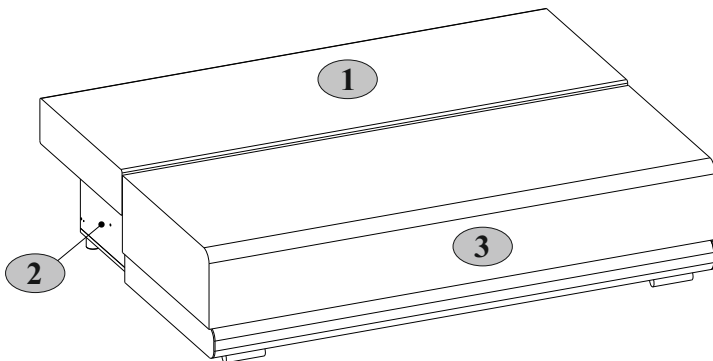

Instrukcja montażu mebli

«NAOMI NEW»

Data produkcji

Pieczęć Działu Jakości

No	Pcs.	Paket
1	1	1/2
2	1	1/2
3	1	2/2
P	2	1/2
P1	2	1/2

M16  M6x55 8	M21  M6x20 1	N30  Ø=50 H=50 4	N36  2
R12  4x40 12			

1

N30  Ø=50 H=50 4	N36  2	R12  4x40 12
--	--	---