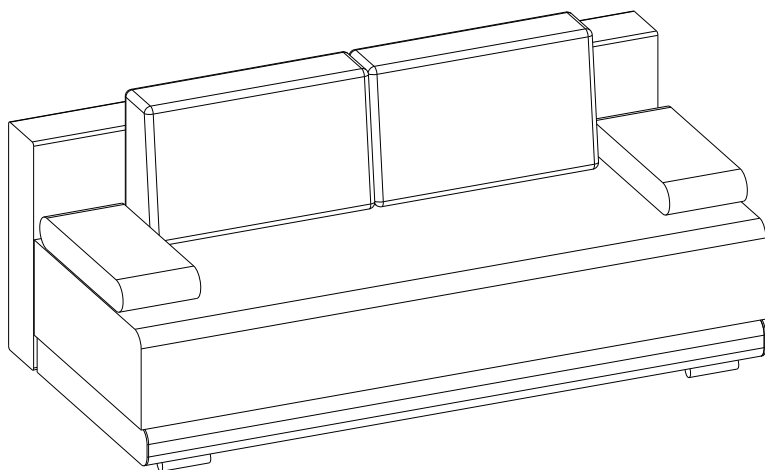

Instrukcja montażu mebli

«NAOMI NEW»

Data produkcji

Pieczęć Działu Jakości

No	Pcs.	Paket
1	1	1/2
2	1	1/2
3	1	2/2
P	2	1/2
P1	2	1/2

M16  M6x55 8	M21  M6x20 1	N30  Ø=50 H=50 4	N36  2
R12  4x40 12			

1

N30  Ø=50 H=50 4	N36  2	R12  4x40 12
--	--	---