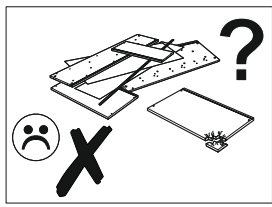

Instrukcja montażu mebli

«NAOMI NEW»

Data produkcji

Pieczęć Działu Jakości

No	Pcs.	Paket
1	1	1/2
2	1	1/2
3	1	2/2
P	2	1/2
P1	2	1/2

M16  M6x55 8	M21  M6x20 1	N30  Ø=50 H=50 4	N36  2
R12  4x40 12			

1

N30  Ø=50 H=50 4	N36  2	R12  4x40 12
--	--	---