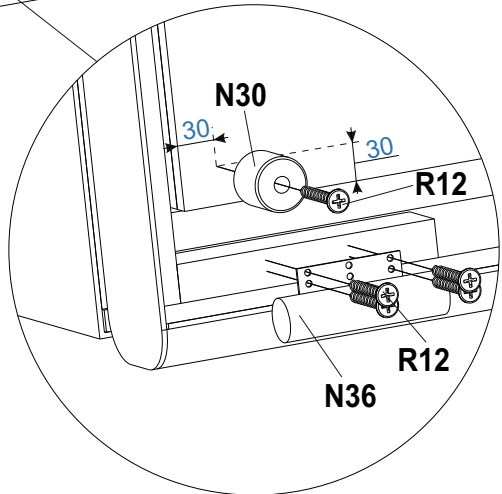

Instrukcja montażu mebli

«NAOMI NEW»

Data produkcji

Pieczęć Działu Jakości

No	Pcs.	Paket
1	1	1/2
2	1	1/2
3	1	2/2
P	2	1/2
P1	2	1/2

M16  M6x55 8	M21  M6x20 1	N30  Ø=50 H=50 4	N36  2
R12  4x40 12			

1

N30  Ø=50 H=50 4	N36  2	R12  4x40 12
--	--	---

2

M16  M6x55 8	M21  M6x20 1
---	---

3

4

5