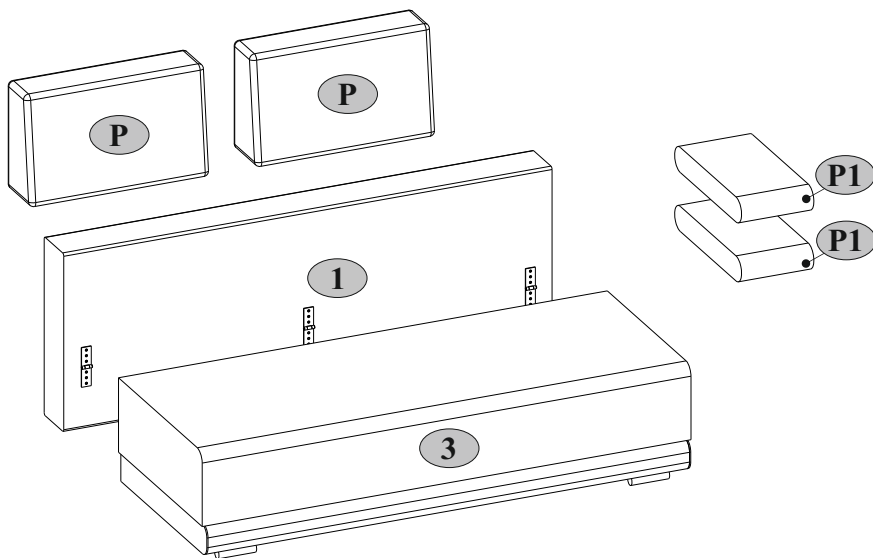

Instrukcja montażu mebli

«NAOMI NEW»

Data produkcji

Pieczęć Działu Jakości

No	Pcs.	Paket
1	1	1/2
2	1	1/2
3	1	2/2
P	2	1/2
P1	2	1/2

M16  M6x55 8	M21  M6x20 1	N30  Ø=50 H=50 4	N36  2
R12  4x40 12			

1

N30  Ø=50 H=50 4	N36  2	R12  4x40 12
--	--	---

2

M16  M6x55 8	M21  M6x20 1
---	---

3

4

5