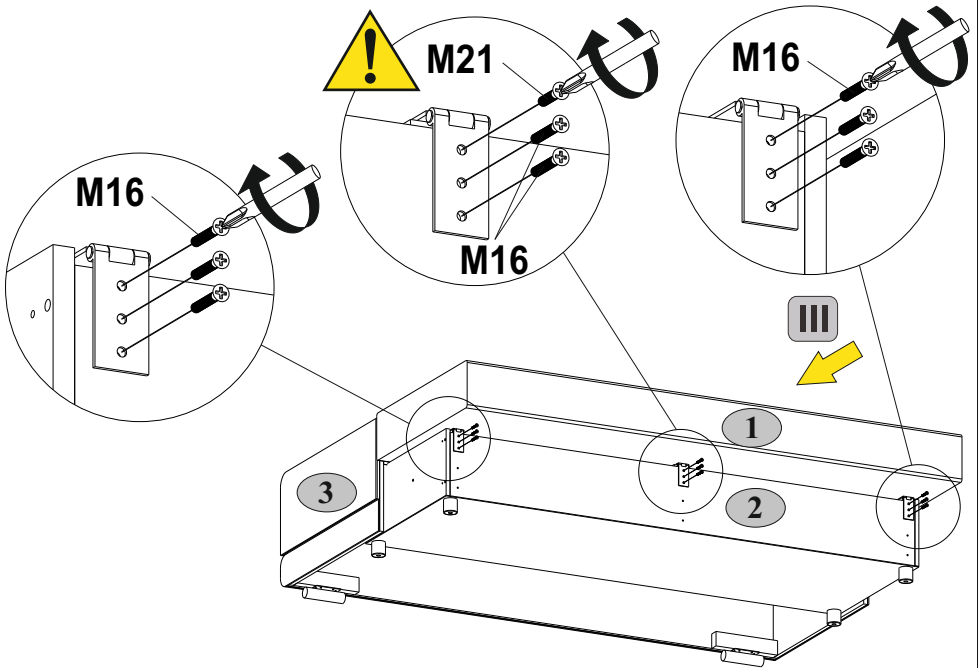

Instrukcja montażu mebli

«NAOMI NEW»

Data produkcji

Pieczęć Działu Jakości

No	Pcs.	Paket
1	1	1/2
2	1	1/2
3	1	2/2
P	2	1/2
P1	2	1/2

M16  M6x55 8	M21  M6x20 1	N30  Ø=50 H=50 4	N36  2
R12  4x40 12			

1

N30  Ø=50 H=50 4	N36  2	R12  4x40 12
--	--	---

2

M16  M6x55 8	M21  M6x20 1
---	---

3

4

5