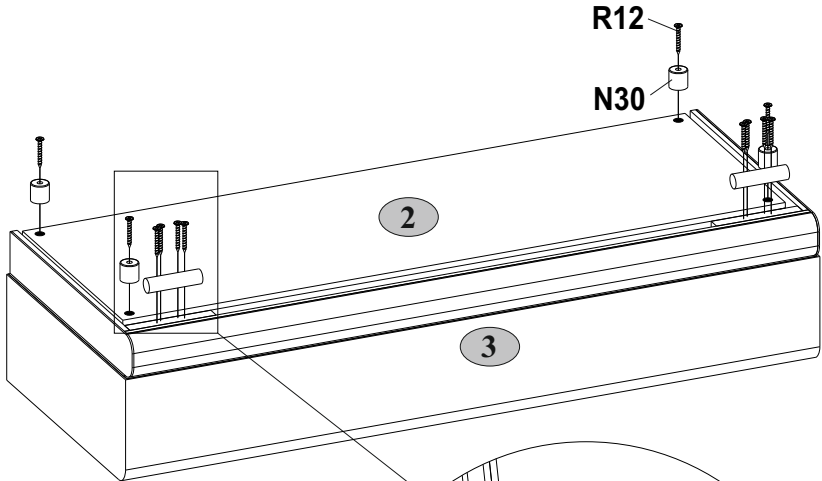

Instrukcja montażu mebli

«NAOMI NEW»

Data produkcji

Pieczęć Działu Jakości

No	Pcs.	Paket
1	1	1/2
2	1	1/2
3	1	2/2
P	2	1/2
P1	2	1/2

M16  M6x55 8	M21  M6x20 1	N30  Ø=50 H=50 4	N36  2
R12  4x40 12			

1

N30  Ø=50 H=50 4	N36  2	R12  4x40 12
--	--	---

2

M16  M6x55 8	M21  M6x20 1
---	---

3

4

5