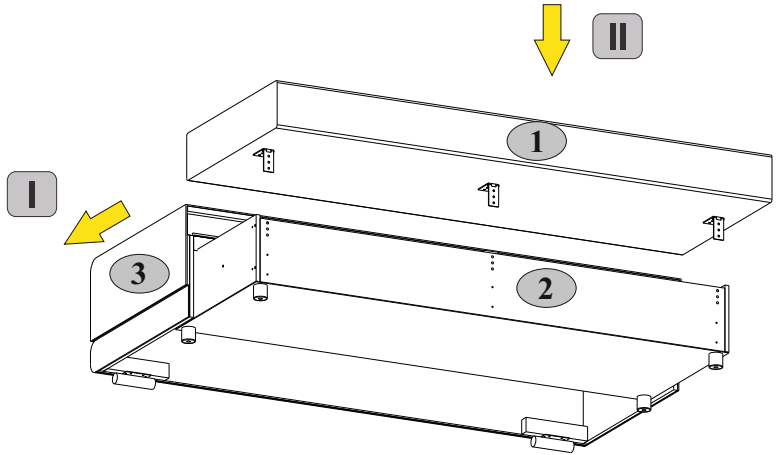

Instrukcja montażu mebli

«NAOMI NEW»

Data produkcji

Pieczęć Działu Jakości

No	Pcs.	Paket
1	1	1/2
2	1	1/2
3	1	2/2
P	2	1/2
P1	2	1/2

M16  M6x55 8	M21  M6x20 1	N30  Ø=50 H=50 4	N36  2
R12  4x40 12			

1

N30  Ø=50 H=50 4	N36  2	R12  4x40 12
--	--	---

2

M16  M6x55 8	M21  M6x20 1
---	---

3

4

5